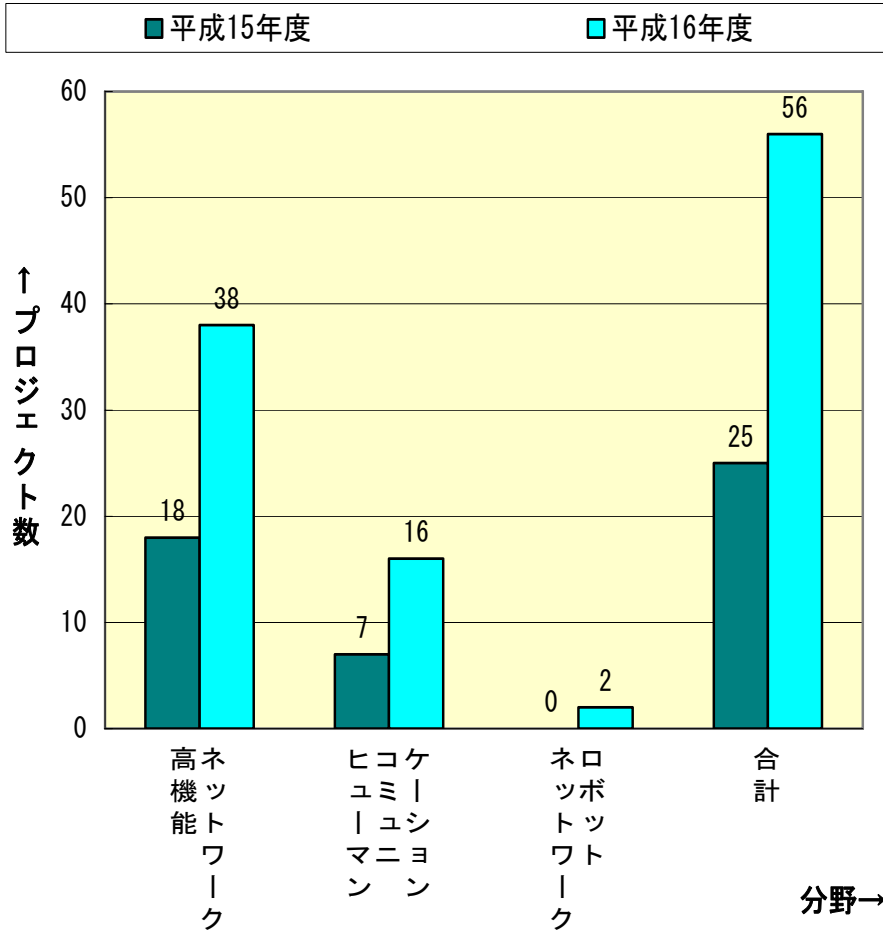

けいはんな情報通信オープンラボ
研究推進協議会 運営・研究部会

利用状況・施設整備

平成17年4月25日

けいはんな情報通信オープンラボ研究推進協議会
事務局

オープンラボ利用状況

資料6-8

- ・協議会会員数
- ・プロジェクト数
- ・プロジェクト参画機関数

平成15年度 → 平成16年度
 100者 → 112者
 25プロジェクト → 56プロジェクト
 68機関 → 113機関

プロジェクト数推移

プロジェクト参画機関数・参加人数推移

平成16年度 施設整備

● ネットワークロボット関連 けいはんな環境端末の整備

ロボットが移動しやすい路面に改修 (H17)

けいはんな特区
実験場 (H17)