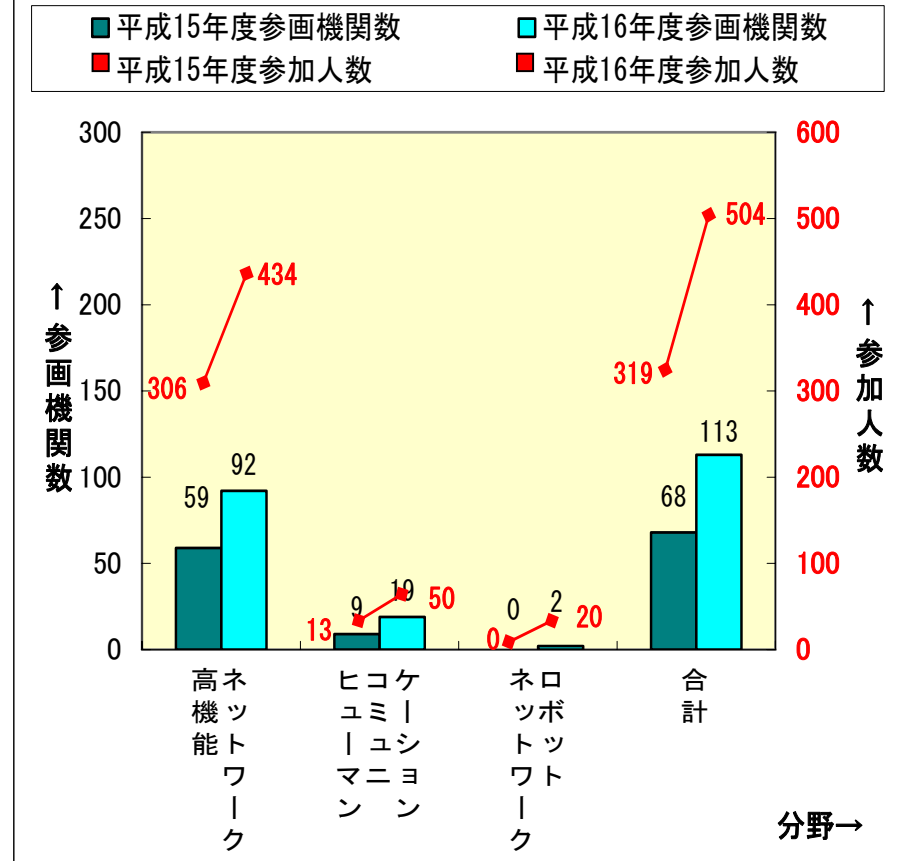

けいはんな情報通信オープンラボ
研究推進協議会 運営・研究部会

利用状況・施設整備

平成17年4月25日

けいはんな情報通信オープンラボ研究推進協議会
事務局

オープンラボ利用状況

資料6-8

- ・協議会会員数
- ・プロジェクト数
- ・プロジェクト参画機関数

平成15年度 → 平成16年度
 100者 → 112者
 25プロジェクト → 56プロジェクト
 68機関 → 113機関

プロジェクト数推移

プロジェクト参画機関数・参加人数推移

平成16年度 施設整備

● ネットワークロボット関連 けいはんな環境端末の整備

ロボットが移動しやすい路面に改修 (H17)

けいはんな特区
実験場 (H17)