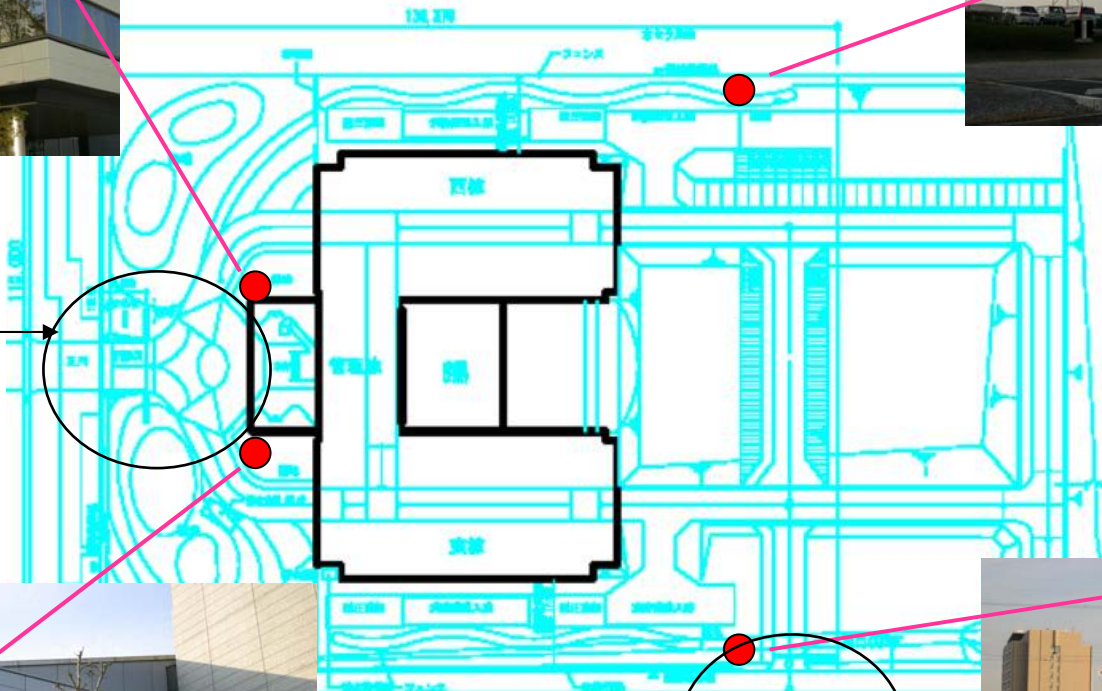

プロジェクト数推移

プロジェクト参画機関数・参加人数推移

平成16年度 施設整備

● ネットワークロボット関連 けいはんな環境端末の整備

ロボットが移動しやすい路面に改修 (H17)

けいはんな特区
実験場 (H17)